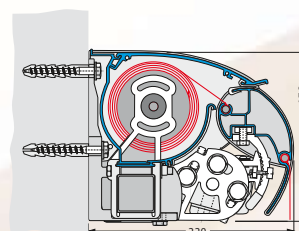

Techniek en montage-mogelijkheden

Family Design

Family Design Plus

Techniek

Breedte

- tot 650 cm met 2 knikarmen
- tot 700 cm met 3 knikarmen
- tot 1300 cm, 2-delig gekoppeld met 4 knikarmen
- tot 1950 cm, 3-delig gekoppeld met 6 knikarmen

Uitval

150/200/250/300/350/400 cm
Speciale lengtes op aanvraag

Bediening

d.m.v. oogwindwerk of electromotor, gekoppelde schermen en schermen met 3 armen altijd een electromotor.

Speciale uitvoering

Zonne-windwachter, afstandbediening

Frame-kleuren

- Zilver geanodiseerd, details in poedercoat RAL 9006
- Wit RAL 9016 poedercoating
- Bruin RAL 8077 poedercoating
- Tegen meerprijs iedere RAL-kleur

Plafond

Lewens
SONNENSCHUTZ-SYSTEME GmbH & Co. KG

Uw zonweringspecialist