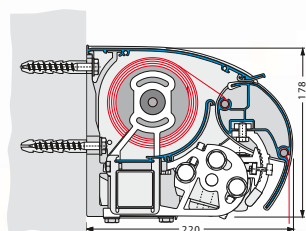

Techniek en montage-mogelijkheden

Family Design

Family Design Plus

Techniek

Breedte

- tot 650 cm met 2 knikarmen
- tot 700 cm met 3 knikarmen
- tot 1300 cm, 2-delig gekoppeld met 4 knikarmen
- tot 1950 cm, 3-delig gekoppeld met 6 knikarmen

Uitval

150/200/250/300/350/400 cm
Speciale lengtes op aanvraag

Bediening

d.m.v. oogwindwerk of electromotor, gekoppelde schermen en schermen met 3 armen altijd een electromotor.

Speciale uitvoering

Zonne-windwachter, afstandbediening

Frame-kleuren

- Zilver geanodiseerd, details in poedercoat RAL 9006
- Wit RAL 9016 poedercoating
- Bruin RAL 8077 poedercoating
- Tegen meerprijs iedere RAL-kleur

Muur

Lewens
SONNENSCHUTZ-SYSTEME GmbH & Co. KG

Uw zonweringspecialist