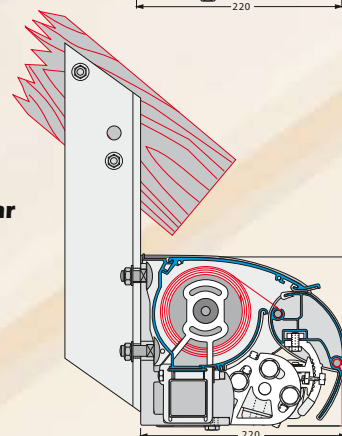

Techniek en montage-mogelijkheden

Family Design

Family Design Plus

Techniek

Breedte

- tot 650 cm met 2 knikarmen
- tot 700 cm met 3 knikarmen
- tot 1300 cm, 2-delig gekoppeld met 4 knikarmen
- tot 1950 cm, 3-delig gekoppeld met 6 knikarmen

Uitval

150/200/250/300/350/400 cm
Speciale lengtes op aanvraag

Bediening

d.m.v. oogwindwerk of electromotor, gekoppelde schermen en schermen met 3 armen altijd een electromotor.

Speciale uitvoering

Zonne-windwachter, afstandbediening

Frame-kleuren

- Zilver geanodiseerd, details in poedercoat RAL 9006
- Wit RAL 9016 poedercoating
- Bruin RAL 8077 poedercoating
- Tegen meerprijs iedere RAL-kleur

Dakspar

Lewens
SONNENSCHUTZ-SYSTEME GmbH & Co. KG

Uw zonweringspecialist