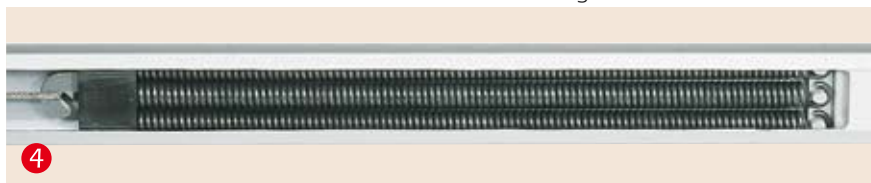

- Stabiele **voorlijst** met dubbele kamer.
- De hoogte van de voorlijst dekt technische onderdelen grotendeels af.
- Geïntegreerde **ontwatering** naar de eindkappen.
- De **voorlijst** sluit steeds eng aan het dakprofiel.
- **Draagbuis** van 40 x 40 x 2 mm, verzinkt en gepoedercoat.
- RVS-draaipennen draaien in lagers met Teflonlaag.
- RVS bouten en schroeven in het frame en de constructie.
- **Volant** als optie leverbaar.

De huls ►
van de **Family Design Plus**
biedt rondom bescherming
aan de doekbuis en het doek.

Leverbaar in de uitvoeringen:

- **Family Design achterzijde open**
(zie afbeelding boven).
- **Family Design Plus**,
doek opgesloten in huls
(zie afbeelding rechts).

Voortreffelijke doekspanning

door de **hoge veerspanning** in de knikarmen. Daardoor heeft het doek ook voldoende ruimte boven de knikarmen.

Armhouder en armscharnier zijn voorzien van RVS-pennen. ▼

Het armscharnier

◀ De armhouder

die voor vertrouwen en veiligheid zorgt: bestaat uit een extreem sterke geëxtrudeerde, aluminium-legering en past zich aan bij het ronde design van het doekafdekprofiel. De arm-bovengaffel is van gesmeed aluminium.