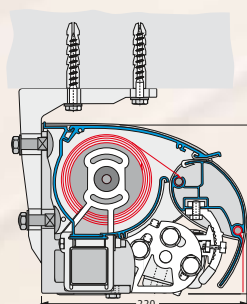

Techniek en montage-mogelijkheden

Family Design

Family Design Plus

Techniek

Breedte

- tot 650 cm met 2 knikarmen
- tot 700 cm met 3 knikarmen
- tot 1300 cm, 2-delig gekoppeld met 4 knikarmen
- tot 1950 cm, 3-delig gekoppeld met 6 knikarmen

Uitval

150/200/250/300/350/400 cm
Speciale lengtes op aanvraag

Bediening

d.m.v. oogwindwerk of electromotor, gekoppelde schermen en schermen met 3 armen altijd een electromotor.

Speciale uitvoering

Zonne-windwachter, afstandbediening

Frame-kleuren

- Zilver geanodiseerd, details in poedercoat RAL 9006
- Wit RAL 9016 poedercoating
- Bruin RAL 8077 poedercoating
- Tegen meerprijs iedere RAL-kleur

Dakspar

Lewens
SONNENSCHUTZ-SYSTEME GmbH & Co. KG

Uw zonweringspecialist