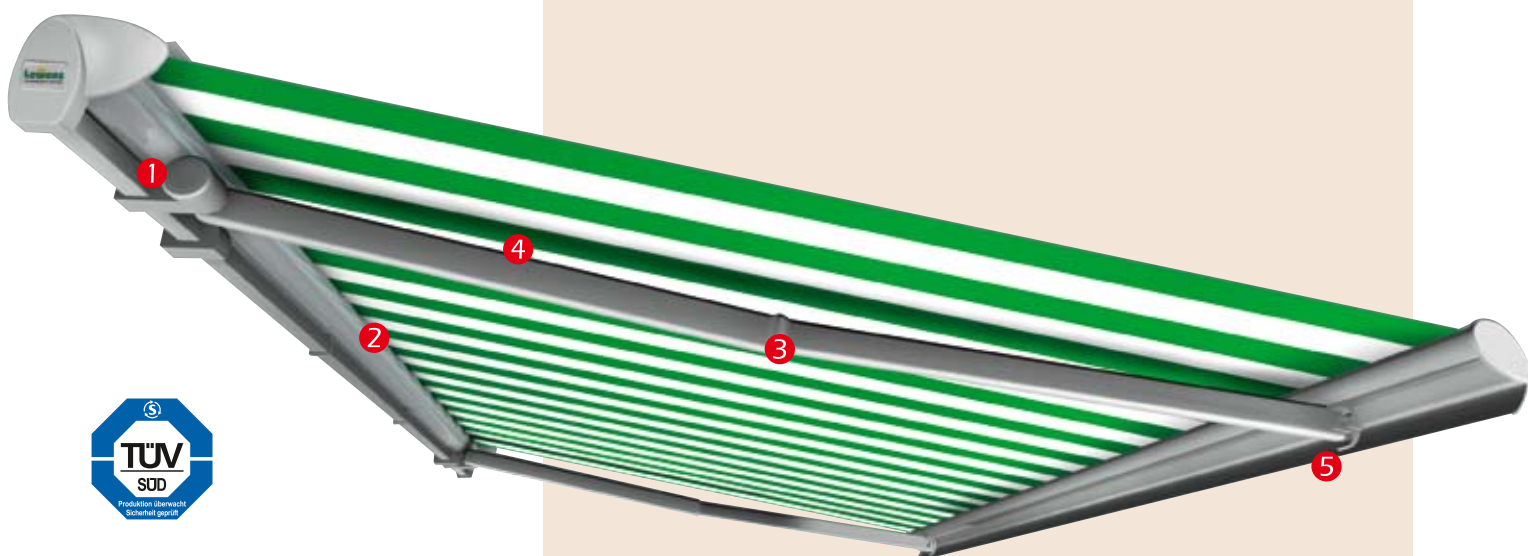

family design

Family Design

Family Design Plus
met doekhuls

De design-
zonwering
met de vele
mogelijkheden

Lewens
SONNENSCHUTZ-SYSTEME GmbH & Co. KG

De design- zonwering met de vele mogelijkheden

De **Family Design** is een kwaliteits-zonneschermbouw met een lange levensduur en uitgekiende technieken van beproefde Lewens-kwaliteit.

- Stabiele **voorlijst** met dubbele kamer.
- De hoogte van de voorlijst dekt technische onderdelen grotendeels af.
- Geïntegreerde **ontwatering** naar de eindkappen.
- De **voorlijst** sluit steeds eng aan het dakprofiel.
- **Draagbuis** van 40 x 40 x 2 mm, verzinkt en gepoedercoat.
- RVS-draaipennen draaien in lagers met Teflonlaag.
- RVS bouten en schroeven in het frame en de constructie.
- **Volant** als optie leverbaar.

De huls ►
van de **Family Design Plus**
biedt rondom bescherming
aan de doekbuis en het doek.

Leverbaar in de uitvoeringen:

- **Family Design achterzijde open**
(zie afbeelding boven).
- **Family Design Plus**,
doek opgesloten in huls
(zie afbeelding rechts).

Voortreffelijke doekspanning

door de **hoge veerspanning** in de knikarmen. Daardoor heeft het doek ook voldoende ruimte boven de knikarmen.

Armhouder en armscharnier zijn voorzien van RVS-pennen. ▼

Het armscharnier