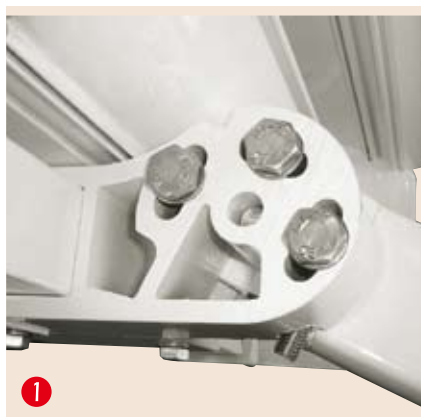

- Stabiele **voorlijst** met dubbele kamer.
- De hoogte van de voorlijst dekt technische onderdelen grotendeels af.
- Geïntegreerde **ontwatering** naar de eindkappen.
- De **voorlijst** sluit steeds eng aan het dakprofiel.
- **Draagbuis** van 40 x 40 x 2 mm, verzinkt en gepoedercoat.
- RVS-draaipennen draaien in lagers met Teflonlaag.
- RVS bouten en schroeven in het frame en de constructie.
- **Volant** als optie leverbaar.

Voortreffelijke doekspanning

door de **hoge veerspanning** in de knikarmen. Daardoor heeft het doek ook voldoende ruimte boven de knikarmen.

Armhouder en armscharnier zijn voorzien van RVS-pennen. ▼

Het armscharnier

◀ De armhouder

die voor vertrouwen en veiligheid zorgt: bestaat uit een extreem sterke geëxtrudeerde, aluminium-legering en past zich aan bij het ronde design van het doekafdekprofiel. De arm-bovengaffel is van gesmeed aluminium.

De voorlijstbevestiging ▶

is een veilige verbinding van de voorlijst aan de knikarmen en zorgt ervoor dat de hoek van de voorlijst kan worden ingesteld.

Het doekafdekprofiel

Het doekafdekprofiel zorgt ervoor dat op een elegante wijze de doekbuis niet zichtbaar is. ▼