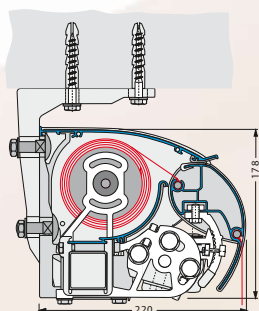

Techniek en montage-mogelijkheden

Family Design

Family Design Plus

Techniek

Breedte

- tot 650 cm met 2 knikarmen
- tot 700 cm met 3 knikarmen
- tot 1300 cm, 2-delig gekoppeld met 4 knikarmen
- tot 1950 cm, 3-delig gekoppeld met 6 knikarmen

Uitval

150/200/250/300/350/400 cm
Speciale lengtes op aanvraag

Bediening

d.m.v. oogwindwerk of electromotor, gekoppelde schermen en schermen met 3 armen altijd een electromotor.

Speciale uitvoering

Zonne-windwachter, afstandbediening

Frame-kleuren

- Zilver geanodiseerd, details in poedercoat RAL 9006
- Wit RAL 9016 poedercoating
- Bruin RAL 8077 poedercoating
- Tegen meerprijs iedere RAL-kleur

Plafond

Lewens
SONNENSCHUTZ-SYSTEME GmbH & Co. KG

Uw zonweringspecialist