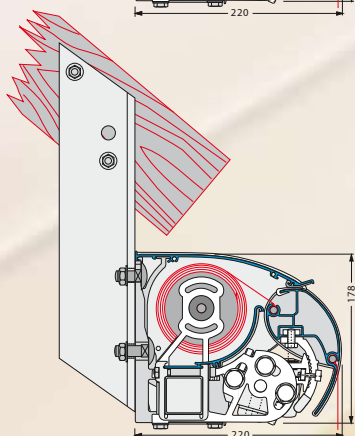

Techniek en montage-mogelijkheden

Family Design

Family Design Plus

Techniek

Breedte

- tot 650 cm met 2 knikarmen
- tot 700 cm met 3 knikarmen
- tot 1300 cm, 2-delig gekoppeld met 4 knikarmen
- tot 1950 cm, 3-delig gekoppeld met 6 knikarmen

Uitval

150/200/250/300/350/400 cm
Speciale lengtes op aanvraag

Bediening

d.m.v. oogwindwerk of electromotor, gekoppelde schermen en schermen met 3 armen altijd een electromotor.

Speciale uitvoering

Zonne-windwachter, afstandbediening

Frame-kleuren

- Zilver geanodiseerd, details in poedercoat RAL 9006
- Wit RAL 9016 poedercoating
- Bruin RAL 8077 poedercoating
- Tegen meerprijs iedere RAL-kleur

Dakspar

Lewens
SONNENSCHUTZ-SYSTEME GmbH & Co. KG

Uw zonweringspecialist