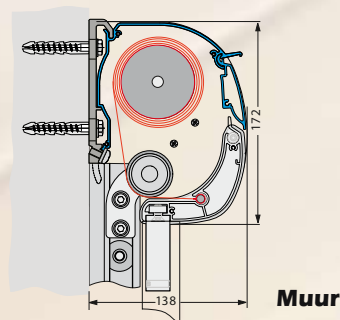

Montage

Lewens
SONNENSCHUTZ-SYSTEME GmbH & Co. KG

Uw zonweringspecialist