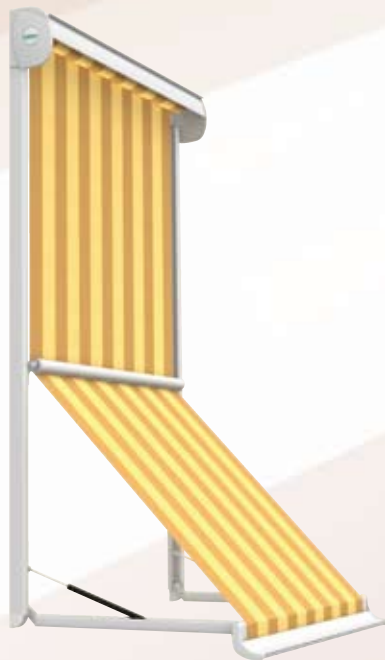

micro 300

De markisolette
voor raam,
balkon en loggia

Lewens
SONNENSCHUTZ-SYSTEME GmbH & Co. KG

micro 300

De markisolette voor raam, balkon en loggia

▲ De valarmen

Door de toepassing van hoogwaardige gasdrukveren is er in iedere doekpositie een behoorlijke doekspanning. Daardoor is de Micro 300 ook optisch van grote klasse en een verfraaiing aan iedere gevel.

◀ De markisolette **Micro 300** heeft een fraai gevormde cassette die aan het doek, in opgerolde toestand een optimale bescherming biedt. De lichtinval of schaduw kan geregeld worden door het meer of minder uitdraaien van het doek.

Als standaardbediening is een oogwindwerk vanaf de buitenzijde voorzien, het is echter ook mogelijk om een binnenbediening d.m.v. windwerk of electromotor toe te passen.

▲ De cassette

De minimale afmetingen en het design van de cassette zorgen voor een harmonische aanpassing aan iedere gevel.

Techniek

■ Breedte

tot 350 cm

■ Armlengte

Standaard 72,5 cm, uitvalshoek tot 135°

■ Totale hoogte

tot max. 275 cm

■ Bediening