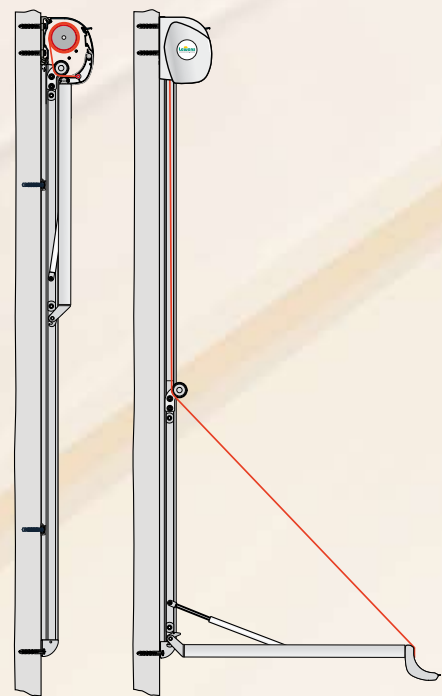

Montage

Lewens
SONNENSCHUTZ-SYSTEME GmbH & Co. KG

Uw zonweringspecialist