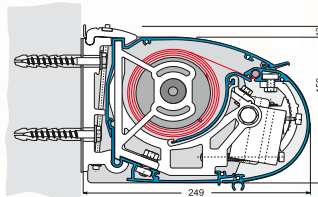

Techniek en montage-mogelijkheden

Techniek

Breedte

- tot 650 cm met 2 knikarmen
- tot 700 cm met 3 knikarmen
- tot 1300 cm, 2-delig gekoppeld met 4 knikarmen
- tot 1950 cm, 3-delig gekoppeld met 6 knikarmen

Uitval

150/200/250/300/350/400 cm
Speciale lengtes op aanvraag

Bediening

d.m.v. oogwindwerk of electromotor, bij eendelige schermen met 3 armen en bij gekoppelde schermen altijd een electromotor.

Speciale uitvoering

Zonne-windwachter, afstandbediening

Frame-kleuren

- Zilver geanodiseerd, details in poedercoat RAL 9006
- Wit RAL 9016 poedercoating
- Bruin RAL 8077 poedercoating
- Crème-wit RAL 9001 poedercoating
- Tegen meerprijs iedere RAL-kleur

Muur

Plafond

Dakspar

Lewens
SONNENSCHUTZ-SYSTEME GmbH & Co. KG

Uw zonweringspecialist