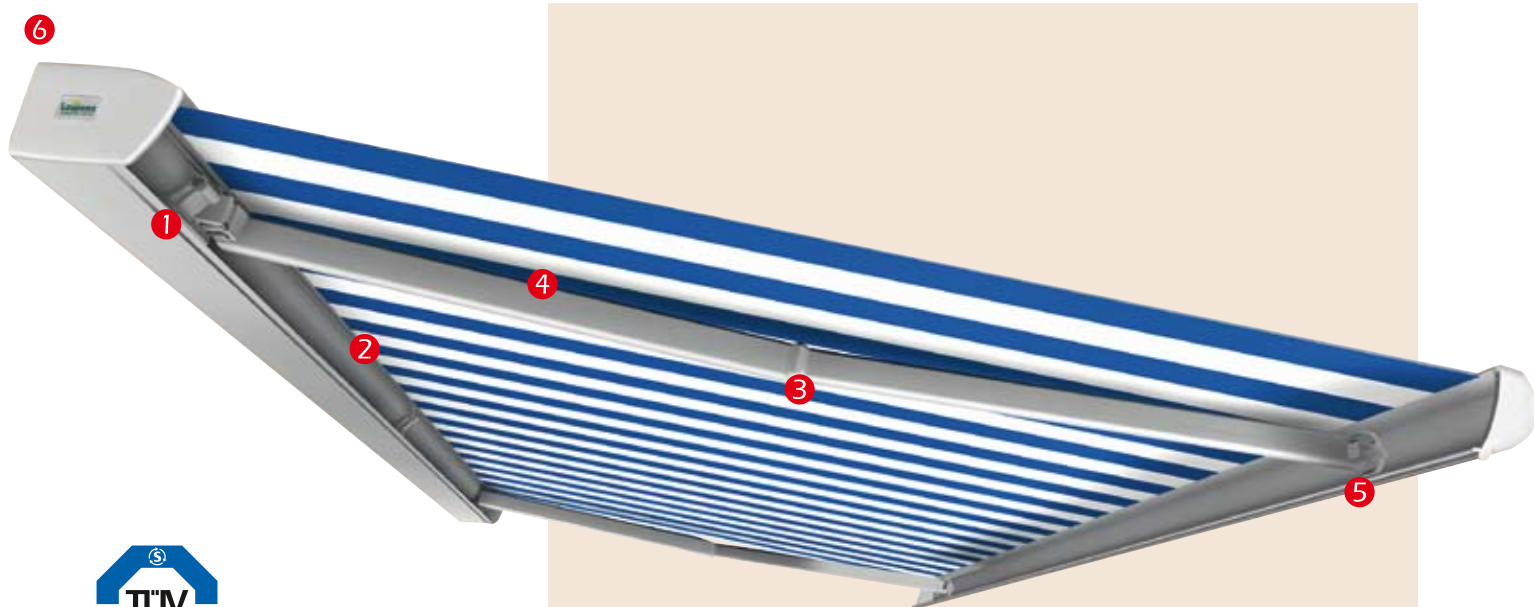

millennium

De compacte en
vlakke cassette-
zonwering
met de nauwe
muuraansluiting

Lewens
SONNENSCHUTZ-SYSTEME GmbH & Co. KG

De compacte en vlakke cassette-zonwering met de nauwe muuraansluiting

De **Millennium** is een knikarmscherm van hoge kwaliteit met een fraai design en hoogwaardige techniek. Ze valt op door de compacte vorm en cassette-maten, n.l. hoog slechts 170 mm en diep 249 mm.

De **maximale maten uit een stuk** zijn:
650 cm breed en 400 cm uitval met 2 knikarmen
of
700 cm breed en 350 cm uitval met 3 knikarmen.

2

Het doekafdekprofiel

Het geïntegreerde doekafdekprofiel zorgt ervoor dat op een elegante wijze de doekbuis niet zichtbaar is.

Voortreffelijke doekspanning

door de **hoge veerspanning** in de knikarmen. Daardoor heeft het doek ook voldoende ruimte boven de knikarmen.

Armhouder en armscharnier zijn voorzien van RVS-pennen. ▼

De voorlijstbevestiging ▶

De muuraansluiting

Optioneel is het mogelijk om op de bovenzijde van de cassette een profiel, tussen de consoles, aan te brengen, waardoor zich geen vuil tussen de muur en cassette kan afzetten. ▼

De doekcollectie ▲