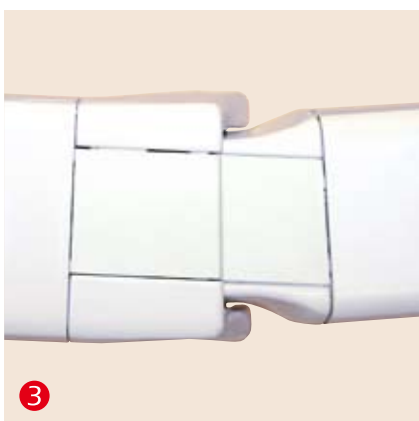

millennium

De compacte en
vlakke cassette-
zonwering
met de nauwe
muuraansluiting

Lewens
SONNENSCHUTZ-SYSTEME GmbH & Co. KG

De compacte en vlakke cassette-zonwering met de nauwe muuraansluiting

De **Millennium** is een knikarmscherm van hoge kwaliteit met een fraai design en hoogwaardige techniek. Ze valt op door de compacte vorm en cassette-maten, n.l. hoog slechts 170 mm en diep 249 mm.

Voortreffelijke doekspanning

door de **hoge veerspanning** in de knikarmen. Daardoor heeft het doek ook voldoende ruimte boven de knikarmen.

Armhouder en armscharnier zijn voorzien van RVS-pennen. ▼

De voorlijstbevestiging ▶

De voorlijst staat dankzij de verstelbare bevestiging steeds vertikaal en zorgt door een speciale constructie voor een juiste, gedwongen sluiting tegen de cassette.

◀ Het armscharnier

De kunststof ommanteling van de dubbele staaldraden verhindert vervuiling en slijtage.

Verder verhoogt de levensduur van de staaldraad met het 3-voudige, n.l. 60 tot 80-duizend bewegingen. Bij standaard kleuren dezelfde kleur ommanteling als de armonderdelen.

De armhouder ▶

Dankzij de speciale techniek is er een grote stabiliteit tegen zijwind, ook bij geheel uitgedraaid scherm. De armhouder bestaat uit een extreem sterke geëxtrudeerde aluminiumlegering, waaraan de arm d.m.v. een RVS-pen en een gesmede bovengaffel is gemonteerd.