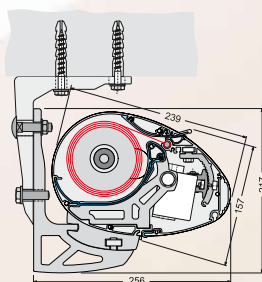

Techniek en montage-mogelijkheden

Techniek

Breedte

- tot 650 cm met 2 knikarmen
- tot 700 cm met 3 knikarmen
- tot 1300 cm, 2-delig gekoppeld met 4 knikarmen
- tot 1950 cm, 3-delig gekoppeld met 6 knikarmen

Uitval

150/200/250/300/350/400 cm
Speciale lengtes op aanvraag

Bediening

d.m.v. oogwindwerk of electromotor, bij eendelige schermen met 3 armen en bij gekoppelde schermen altijd een electromotor.

Speciale uitvoering

Zonne-windwachter, afstandbediening, Vario-volant

Frame-kleuren

- Zilver geanodiseerd, details in poedercoat RAL 9006
- Wit RAL 9016 poedercoating
- Bruin RAL 8077 poedercoating
- Crème-wit RAL 9001 poedercoating
- Tegen meerprijs iedere RAL-kleur

Muur

Plafond

Dakspar

Lewens
SONNENSCHUTZ-SYSTEME GmbH & Co. KG

Uw zonweringspecialist