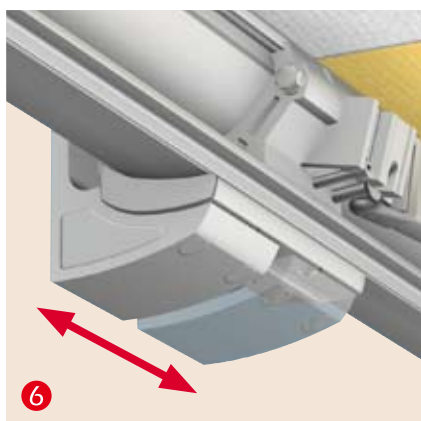

Voortreffelijke doekspanning

door de **hoge veerspanning** in de knikarmen. Daardoor heeft het doek ook voldoende ruimte boven de knikarmen.

Armhouder en armscharnier zijn voorzien van RVS-pennen. ▼

Het armscharnier

De montage-steunen

De Toskana Grande kan tot 650 cm breed met twee steunen aan muur of plafond gemonteerd worden. Door speciaal ontworpen versterkings-profielen is het mogelijk de montage-steunen zijdelings te verschuiven bij de montage (zie afbeelding).