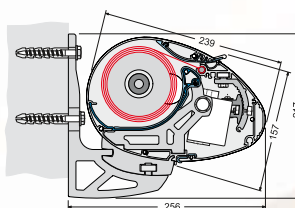

Techniek en montage-mogelijkheden

Techniek

Breedte

- tot 650 cm met 2 knikarmen
- tot 700 cm met 3 knikarmen
- tot 1300 cm, 2-delig gekoppeld met 4 knikarmen
- tot 1950 cm, 3-delig gekoppeld met 6 knikarmen

Uitval

150/200/250/300/350/400 cm
Speciale lengtes op aanvraag

Bediening

d.m.v. oogwindwerk of electromotor, bij eendelige schermen met 3 armen en bij gekoppelde schermen altijd een electromotor.

Speciale uitvoering

Zonne-windwachter, afstandbediening, Vario-volant

Frame-kleuren

- Zilver geanodiseerd, details in poedercoat RAL 9006
- Wit RAL 9016 poedercoating
- Bruin RAL 8077 poedercoating
- Crème-wit RAL 9001 poedercoating
- Tegen meerprijs iedere RAL-kleur

Muur

Plafond

Dakspar

Lewens
SONNENSCHUTZ-SYSTEME GmbH & Co. KG

Uw zonweringspecialist