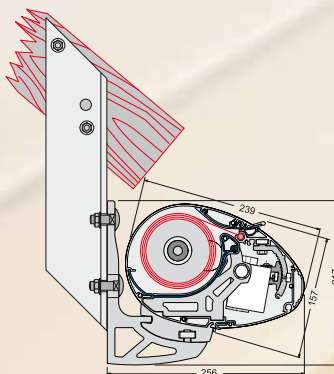

Techniek en montage-mogelijkheden

Techniek

Breedte

- tot 650 cm met 2 knikarmen
- tot 700 cm met 3 knikarmen
- tot 1300 cm, 2-delig gekoppeld met 4 knikarmen
- tot 1950 cm, 3-delig gekoppeld met 6 knikarmen

Uitval

150/200/250/300/350/400 cm
Speciale lengtes op aanvraag

Bediening

d.m.v. oogwindwerk of electromotor, bij eendelige schermen met 3 armen en bij gekoppelde schermen altijd een electromotor.

Speciale uitvoering

Zonne-windwachter, afstandbediening, Vario-volant

Frame-kleuren

- Zilver geanodiseerd, details in poedercoat RAL 9006
- Wit RAL 9016 poedercoating
- Bruin RAL 8077 poedercoating
- Crème-wit RAL 9001 poedercoating
- Tegen meerprijs iedere RAL-kleur

Muur

Plafond

Dakspar

Lewens
SONNENSCHUTZ-SYSTEME GmbH & Co. KG

Uw zonweringspecialist