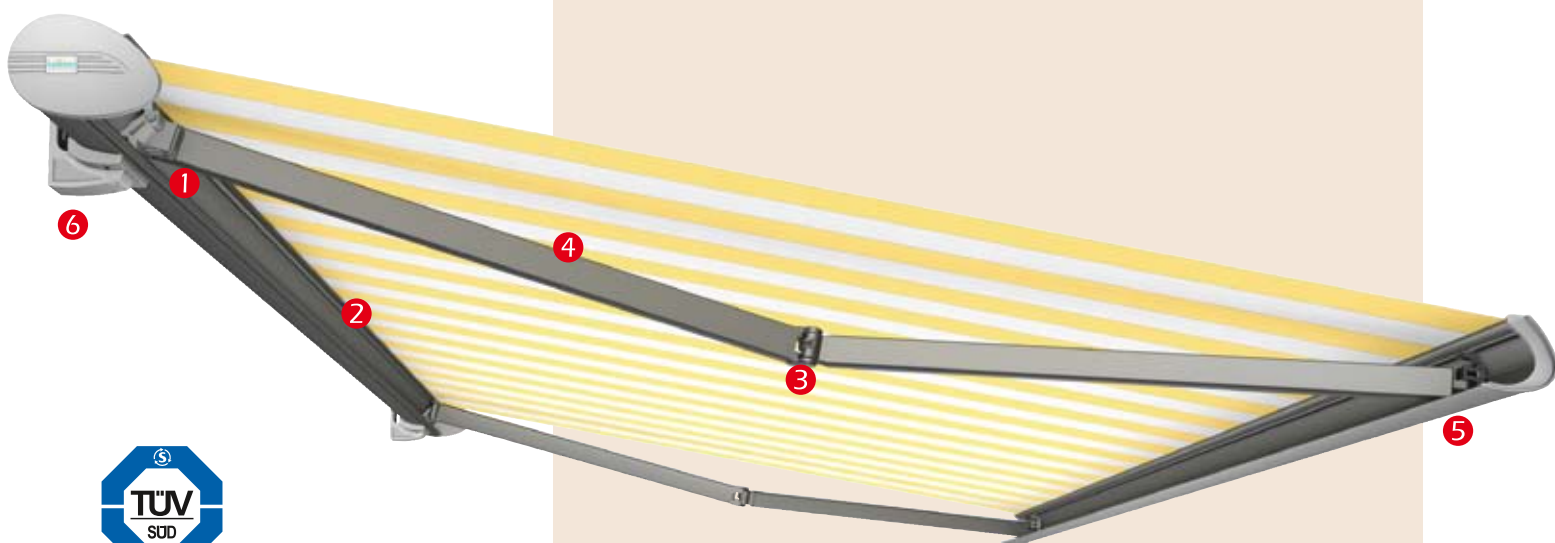

toskana grande

De moderne
cassette-zonwering
voor de
grote maten

Lewens
SONNENSCHUTZ-SYSTEME GmbH & Co. KG

De moderne cassette- zonwering voor de grote maten

De **Toskana Grande** is ontwikkeld voor vele jaren gebruik bij grote en middel-grote terrassen. De moderne, ovale cassette geeft een optimale bescherming aan zowel het doek als de techniek.

Het tijdloze design geeft ieder soort gevel een fraaie aanblik en een harmonisch geheel. Het frame kan in vele kleuren en met een doek naar keuze deze harmonie optimaliseren.

Vario-volant, optioneel
Leverbaar in 150 en 200 cm hoog
Vario-volant is mogelijk
tot de maat 600 x 300 cm
of 550 x 350 cm.

De montage-steunen

De Toskana Grande kan tot 650 cm breed met twee steunen aan muur of plafond gemonteerd worden. Door speciaal ontworpen versterkings-profielen is het mogelijk de montage-steunen zijdelings te verschuiven bij de montage (zie afbeelding).

De eindkappen

De kunststof eindkappen kunnen aan de kleur van het zonnenschermdoek worden aangepast. ▶

Techniek en montage-mogelijkheden

Techniek

Breedte

- tot 650 cm met 2 knikarmen
- tot 700 cm met 3 knikarmen
- tot 1300 cm, 2-delig gekoppeld met 4 knikarmen
- tot 1950 cm, 3-delig gekoppeld met 6 knikarmen