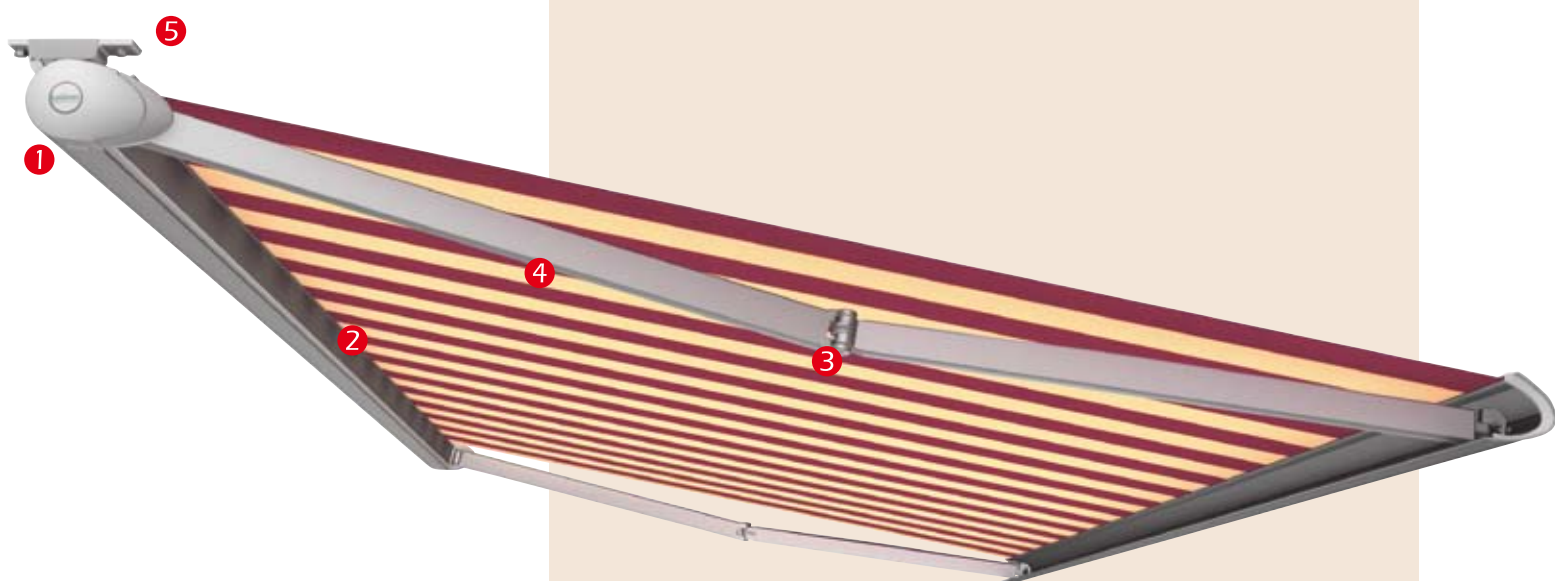

# toskana

made  
in  
germany

CE  
EN 13561

Toskana

Toskana  
met doekafdekprofiel

De kleine elegante  
cassette-  
zonwering

\*(tot 500 cm breedte x 300 cm uitval)

**Lewens**  
SONNENSCHUTZ-SYSTEME GmbH & Co. KG

Het cassette-  
zonnescerm met  
fraai design –  
klein en voordelig

(tot 500 cm breedte x 300 cm uitval)

De **Toskana** kenmerkt zich door het elegante design en de vele technische detail-elementen. Samen met ons pallet van meer als 150 doeken creëert U een bijzondere sfeer op Uw balkon of terras.