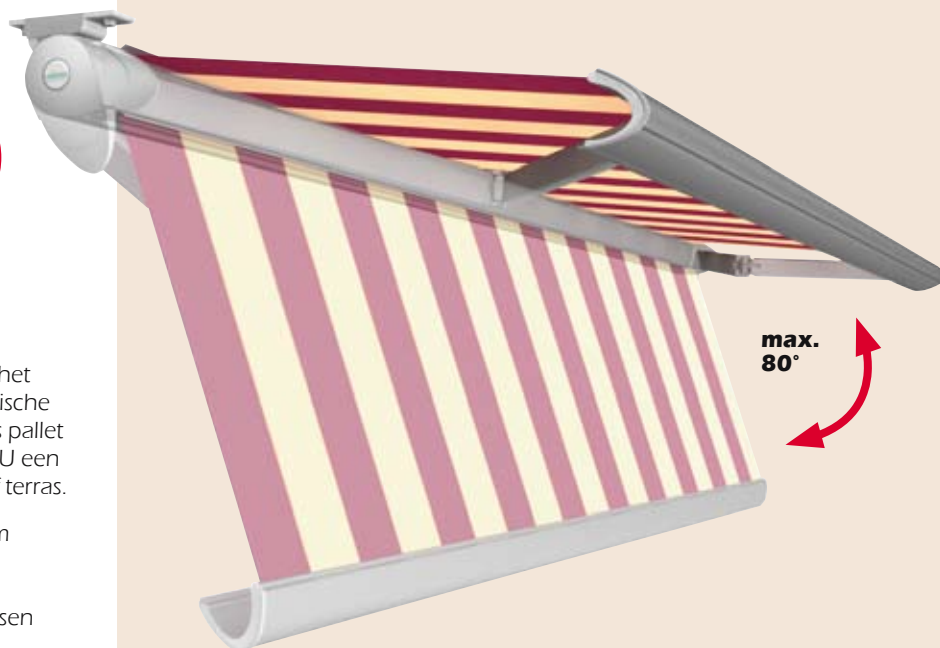

# toskana

made  
in  
germany

CE  
EN 13561

Toskana

Toskana  
met doekafdekprofiel

De kleine elegante  
cassette-  
zonwering

\*(tot 500 cm breedte x 300 cm uitval)

**Lewens**  
SONNENSCHUTZ-SYSTEME GmbH & Co. KG

Het cassette-  
zonnescerm met  
fraai design –  
klein en voordelig

(tot 500 cm breedte x 300 cm uitval)

De **Toskana** kenmerkt zich door het elegante design en de vele technische detail-elementen. Samen met ons pallet van meer als 150 doeken creëert U een bijzondere sfeer op Uw balkon of terras.

Met een max. breedte van 550 cm en een max. uitval van 300 cm is de Toskana een ideale oplossing voor middelgrote en kleine terrassen of balkons.

#### **De variabele uitvalshoek**

Door toepassing van speciale technieken is het Toskana-zonnescerm in de uitvoering met motor-bediening en plafond-montage zelfs instelbaar tot 80°. Bij toepassing van oogwindwerk is de uitvalshoek max. 55°.