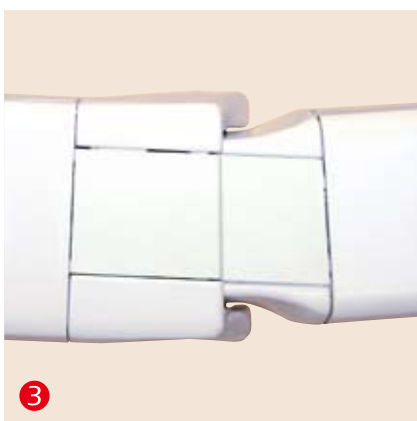

### Voortreffelijke doekspanning

door de **hoge veerspanning** in de knikarmen. Daardoor heeft het doek ook voldoende ruimte boven de knikarmen.

Armhouder en armscharnier zijn voorzien van RVS-pennen. ▼

### Het doekafdekprofiel ▶

Optioneel is een doekafdekprofiel leverbaar, dit zorgt ervoor dat op een elegante wijze de doekbuis niet zichtbaar is.