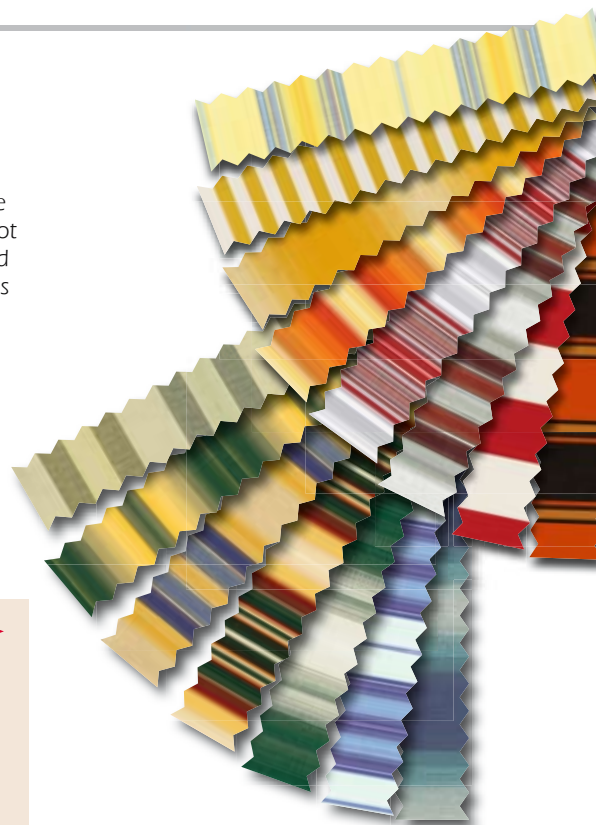

◀ Het armscharnier

De kunststof ommanteling van de dubbele staaldraden verhindert vervuiling en slijtage.

Verder verhoogt de levensduur van de staaldraad met het 3-voudige, n.l. 60 tot 80-duizend bewegingen. Bij standaard kleuren dezelfde kleur ommanteling als de armonderdelen.